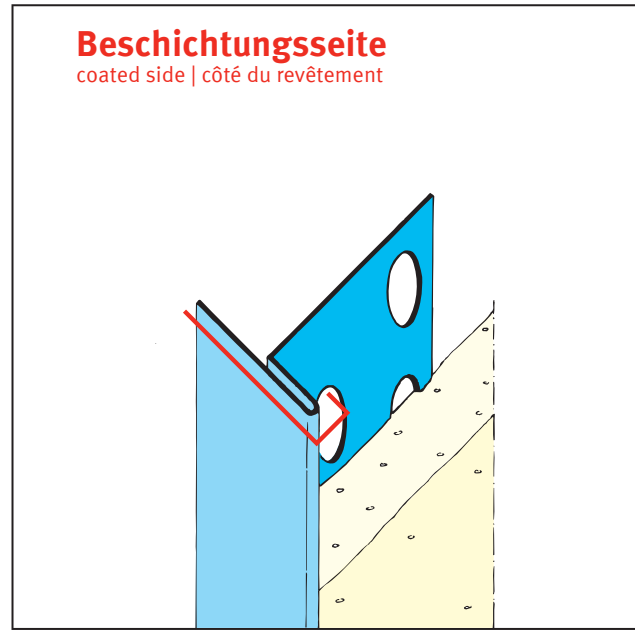

PRODUKTDATENBLATT

An- und Abschlussprofil für den Innenputz

14 mm

Art.-Nr. 1321

Stand: 26.09.2025 | 21:10

Bezeichnung	An- und Abschlussprofil für den Innenputz 14 mm
Beschreibung	PROTEKTOR An- und Abschlussprofil aus verzinktem Stahl geeignet für den Innenputz ab 14 mm. Schattenfugen (z. B. an Holzblockzargen, Fachwerk etc.) in unterschiedlicher Breite. Zur Abgrenzung von vorstehenden Putzflächen.
Produktbereich	Innenputz
Produktkategorie	Abschlussprofile
Mörtelarten	Silikatputz, Dämmputz, Einlagenputz / Monocouche, Innenputz – Gips- und gipshaltige Mörtel, Innenputz - Gipsputz, Innenputz - Kalkputz, Kalkzementputz
Putzdicke	14 mm
EN-Norm	EN 13658-1
Verzinkung	Z 275
Brandverhalten	A1
Merkblatt	* Merkblatt Planung und Anwendung von metallischen Putzprofilen; Herausgeber: Europäischer Fachverband Europrofiles, www.europrofiles.com * Merkblatt Putz und Trockenbau in Feuchträumen; Herausgeber: Zentralverband des Deutschen Baugewerbes, www.zdb.de * Merkblatt Winterbaustellen; Herausgeber: Bundesverband der Gipsindustrie e.V., www.gips.de
Zolltarifnummer	72169180
Anbruch Kennzeichnung	Abnahme nur als volle Verpackungseinheiten möglich.

Bestellnummer	Länge (cm)	Putzdicke	Werkstoff	Verpackungseinheit
101276	300	14 mm	Stahl, verzinkt	15 STB / 65 BUN

Das vorliegende Produktdatenblatt entspricht dem aktuellen Entwicklungsstand unserer Produkte und verliert bei Erscheinen einer Neuausgabe seine Gültigkeit. Vergewissern Sie sich, dass Sie jeweils die neueste Ausgabe dieser Information verwenden. Gewährleistung und Haftung richten sich bei Lieferung nach unseren allgem. Geschäftsbedingungen. Beachten Sie bitte die Anwendungs- Montage- und Lagerrichtlinien.