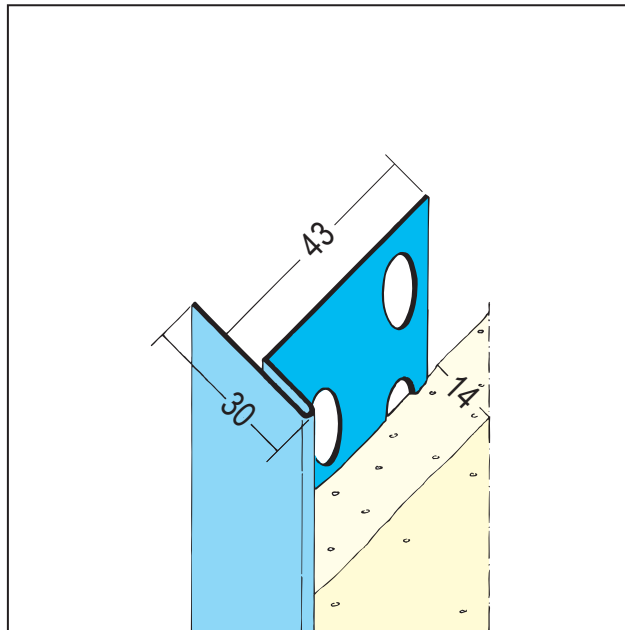

PRODUKTDATENBLATT

An- und Abschlussprofil für den Innenputz

14 mm

Art.-Nr. 1321

Stand: 26.09.2025 | 21:10

Bezeichnung	An- und Abschlussprofil für den Innenputz 14 mm
Beschreibung	PROTEKTOR An- und Abschlussprofil aus verzinktem Stahl geeignet für den Innenputz ab 14 mm. Schattenfugen (z. B. an Holzblockzargen, Fachwerk etc.) in unterschiedlicher Breite. Zur Abgrenzung von vorstehenden Putzflächen.
Produktbereich	Innenputz
Produktkategorie	Abschlussprofile
Mörtelarten	Silikatputz, Dämmputz, Einlagenputz / Monocouche, Innenputz – Gips- und gipshaltige Mörtel, Innenputz - Gipsputz, Innenputz - Kalkputz, Kalkzementputz
Putzdicke	14 mm
EN-Norm	EN 13658-1
Verzinkung	Z 275
Brandverhalten	A1
Merkblatt	* Merkblatt Planung und Anwendung von metallischen Putzprofilen; Herausgeber: Europäischer Fachverband Europrofiles, www.europrofiles.com * Merkblatt Putz und Trockenbau in Feuchträumen; Herausgeber: Zentralverband des Deutschen Baugewerbes, www.zdb.de * Merkblatt Winterbaustellen; Herausgeber: Bundesverband der Gipsindustrie e.V., www.gips.de
Zolltarifnummer	72169180
Anbruch Kennzeichnung	Abnahme nur als volle Verpackungseinheiten möglich.

Bestellnummer	Länge (cm)	Putzdicke	Werkstoff	Verpackungseinheit
101276	300	14 mm	Stahl, verzinkt	15 STB / 65 BUN

Das vorliegende Produktdatenblatt entspricht dem aktuellen Entwicklungsstand unserer Produkte und verliert bei Erscheinen einer Neuausgabe seine Gültigkeit. Vergewissern Sie sich, dass Sie jeweils die neueste Ausgabe dieser Information verwenden. Gewährleistung und Haftung richten sich bei Lieferung nach unseren allgem. Geschäftsbedingungen. Beachten Sie bitte die Anwendungs- Montage- und Lagerrichtlinien.