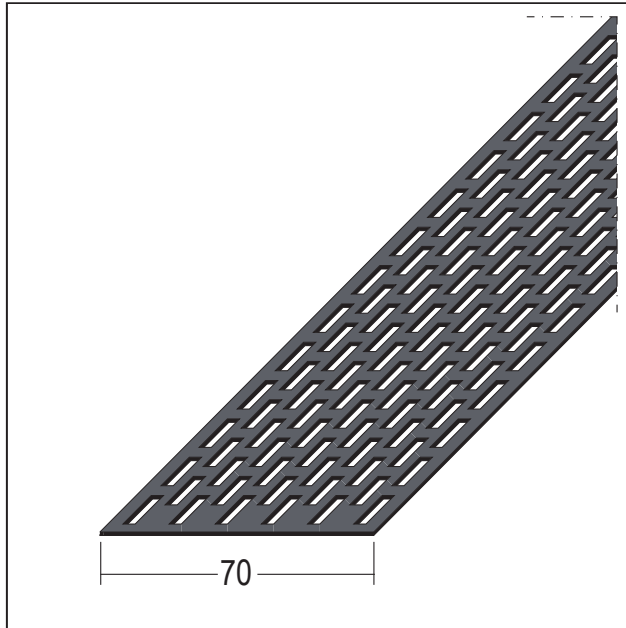

PRODUKTDATENBLATT

Lüftungsstreifen Rechtecklochung

70 mm, Aluminium schwarz

Art.-Nr. 9041

Stand: 11.11.2025 | 18:31

Bezeichnung	Lüftungsstreifen Rechtecklochung 70 mm, Aluminium schwarz
Beschreibung	Der PROTEKTOR Lüftungsstreifen aus Aluminium schwarz mit Rechtecklochung ermöglicht eine optimale und effektive Belüftung sowie die Abführung der Feuchtigkeit durch Diffusion oder Tauwasserausfall. Gleichzeitig wird der unerwünschte Zugang von Kleintieren in der Belüftungsebene bestmöglich vermieden.
Produktbereich	Lüftungsprofile
Produktkategorie	Dachbelüftung Fassadenbelüftung
Materialdicke	0,7 mm
Produktbreite	70 mm
Lüftungsquerschnitt	254 cm ² /lfm.
Brandverhalten	A1
Zolltarifnummer	76069200
Anbruch Kennzeichnung	Abnahme nur als volle Verpackungseinheiten möglich.

Bestellnummer	Länge (cm)	Putzdicke	Werkstoff	Farbwert	Verpackungseinheit
101188	250		Aluminium	90 - schwarz	20 STB / 140 BUN

Das vorliegende Produktdatenblatt entspricht dem aktuellen Entwicklungsstand unserer Produkte und verliert bei Erscheinen einer Neuauflage seine Gültigkeit. Vergewissern Sie sich, dass Sie jeweils die neueste Ausgabe dieser Information verwenden. Gewährleistung und Haftung richten sich bei Lieferung nach unseren allgem. Geschäftsbedingungen. Beachten Sie bitte die Anwendungs- Montage- und Lagerrichtlinien.