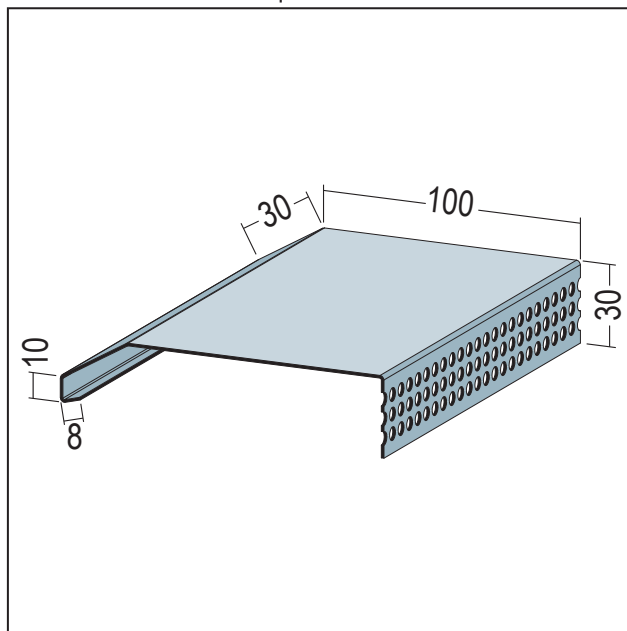

# PRODUKTDATENBLATT

Abdeckprofil für Wärmedämmung

100 mm, Aluminium

Art.-Nr. 92310

Stand: 27.11.2025 | 13:30

<b>Bezeichnung</b>	Abdeckprofil für Wärmedämmung 100 mm, Aluminium
<b>Produktbereich</b>	Wärmedämmung
<b>Produktkategorie</b>	An- und Abschlussprofile
<b>Dämmstoffdicke</b>	100 mm
<b>Zolltarifnummer</b>	76042990
<b>Anbruch Kennzeichnung</b>	Abnahme nur als volle Verpackungseinheiten möglich.

Bestellnummer	Länge (cm)	Putzdicke	Werkstoff	Farbwert	Verpackungseinheit
109194	250		Aluminium natur		10 STB / 100 BUN

Das vorliegende Produktdatenblatt entspricht dem aktuellen Entwicklungsstand unserer Produkte und verliert bei Erscheinen einer Neuausgabe seine Gültigkeit. Vergewissern Sie sich, dass Sie jeweils die neueste Ausgabe dieser Information verwenden. Gewährleistung und Haftung richten sich bei Lieferung nach unseren allgem. Geschäftsbedingungen. Beachten Sie bitte die Anwendungs- Montage- und Lagerrichtlinien.