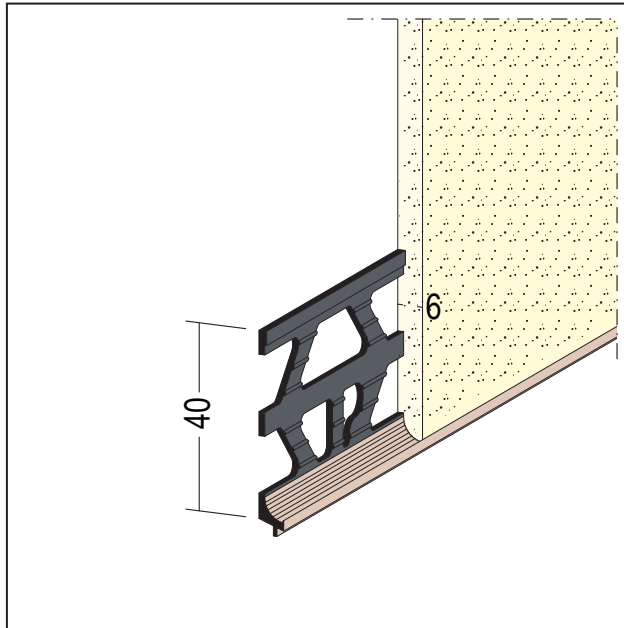

# PRODUKTDATENBLATT

Sockelprofil für den Innen- und Außenputz

6 mm

Art.-Nr. 31430

Stand: 27.03.2026 | 08:30

|                              |   |
|------------------------------|---|
| <b>Bezeichnung</b>           | Sockelprofil für den Innen- und Außenputz 6 mm  |
| <b>Beschreibung</b>          | PROTEKTOR PVC-Sockelprofil für Putzdicke 6 mm für alle gängigen Putz- und Mörtelarten im Innen- und Außenbereich zur Ausbildung von fluchtrechten, präzisen Sockelkanten.   |
| <b>Produktbereich</b>        | Innenputz   Feuchträume   Außenputz   |
| <b>Produktkategorie</b>      | Sockelprofile   Feuchträume bis W2-I   Feuchträume bis W3-I   |
| <b>Putzdicke</b>             | 6 mm  |
| <b>Winkelstellung</b>        | 110°  |
| <b>Einsatzgebiete</b>        | Für Feuchträume mit Wassereinwirkungsklasse bis W3-I.   |
| <b>Anmerkung</b>             | Die "Protektor Green Line" umfasst Produkte, die den Protektor Unternehmens-Gedanken von Ressourcenschonung, umweltfreundlichen Materialien, der Minimierung von Umweltbelastung widerspiegeln. Produkte der "Protektor Green Line" weisen einen PVC-Recyclinganteil von mehr als 70 % (Pre-/ Post-Consumer-Anteil) oder 50 % wiederverwendetes PVC aus der eigenen Produktion auf.<br>Von Protektor hergestellte Produkte werden zudem mit 100 % Öko-Strom (aus erneuerbaren Energien) hergestellt. Die "Protektor Green Line" steht für unseren Einsatz, Nachhaltigkeit bewusst zu leben und transparent zu gestalten. Mehr Informationen finden Sie unter Nachhaltigkeit auf <a href="http://www.protektor.de">www.protektor.de</a><br><br>Nur Sichtseite weiß, Putzschenkel grau. |
| <b>Zolltarifnummer</b>       | 39162000  |
| <b>Anbruch Kennzeichnung</b> | Abnahme nur als volle Verpackungseinheiten möglich.   |