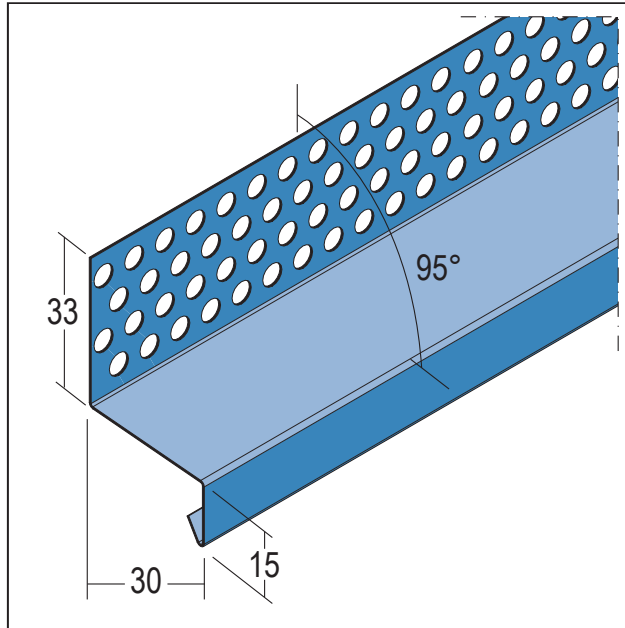

# PRODUKTDATENBLATT

Übergangsprofil Keramik

30 mm

Art.-Nr. 2295

Stand: 27.09.2025 | 01:26

<b>Bezeichnung</b>	Übergangsprofil Keramik 30 mm
<b>Beschreibung</b>	PROTEKTOR Übergangsprofil aus Edelstahl mit einer Ausladung von 30 mm für den horizontalen Übergang von Putzflächen zu Flächen mit keramischen Belägen.
<b>Produktbereich</b>	Außenputz
<b>Produktkategorie</b>	Übergangsprofile
<b>Produktbreite</b>	30 mm
<b>Winkelstellung</b>	95
<b>Brandverhalten</b>	A1
<b>Verarbeitung</b>	Die Herstellung der Schlagregendichtigkeit im Außenbereich muss durch Abdichtung mit geeignetem Dichtmaterial (z. B. vorkomprimiertes Dichtband) erfolgen. Zur Abdichtung im Bereich von Stößen zur Profilverlängerung oder an Innen- und/oder Außenecken muss gegebenenfalls zusätzliches Dichtmaterial unterhalb der Profilstöße eingebaut werden.
<b>Anmerkung</b>	Pulverbeschichtung nach RAL-Angabe gegen Aufpreis möglich. Profil wird komplett rundum beschichtet. Eine Haftung für die Dauerhaftigkeit der Beschichtungsanhaftung auf Edelstahlprofilen ist ausdrücklich ausgeschlossen. Eine baustellenseitige farbliche Beschichtung unserer Edelstahlprofile ist möglich mit geeigneten Beschichtungen. Dabei sind die technischen Vorgaben in den aktuellen Datenblättern des Beschichtungsherstellers zu beachten und ggf. Probeflächen anzulegen.
<b>Zolltarifnummer</b>	72224090

Bestellnummer	Länge (cm)	Putzdicke	Werkstoff	Verpackungseinheit
114418	250		Edelstahl	10 STB / 80 BUN

Das vorliegende Produktdatenblatt entspricht dem aktuellen Entwicklungsstand unserer Produkte und verliert bei Erscheinen einer Neuausgabe seine Gültigkeit. Vergewissern Sie sich, dass Sie jeweils die neueste Ausgabe dieser Information verwenden. Gewährleistung und Haftung richten sich bei Lieferung nach unseren allgem. Geschäftsbedingungen. Beachten Sie bitte die Anwendungs- Montage- und Lagerrichtlinien.