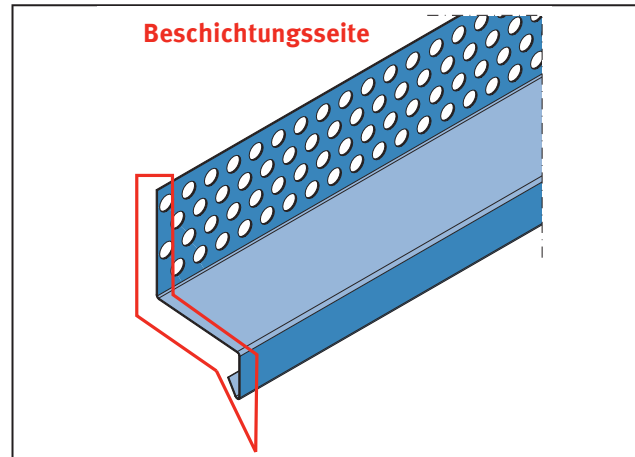

# PRODUKTDATENBLATT

Übergangsprofil Keramik

30 mm

Art.-Nr. 2295

Stand: 27.09.2025 | 01:26

<b>Bezeichnung</b>	Übergangsprofil Keramik 30 mm
<b>Beschreibung</b>	PROTEKTOR Übergangsprofil aus Edelstahl mit einer Ausladung von 30 mm für den horizontalen Übergang von Putzflächen zu Flächen mit keramischen Belägen.
<b>Produktbereich</b>	Außenputz
<b>Produktkategorie</b>	Übergangsprofile
<b>Produktbreite</b>	30 mm
<b>Winkelstellung</b>	95
<b>Brandverhalten</b>	A1
<b>Verarbeitung</b>	Die Herstellung der Schlagregendichtigkeit im Außenbereich muss durch Abdichtung mit geeignetem Dichtmaterial (z. B. vorkomprimiertes Dichtband) erfolgen. Zur Abdichtung im Bereich von Stößen zur Profilverlängerung oder an Innen- und/oder Außenecken muss gegebenenfalls zusätzliches Dichtmaterial unterhalb der Profilstöße eingebaut werden.
<b>Anmerkung</b>	Pulverbeschichtung nach RAL-Angabe gegen Aufpreis möglich. Profil wird komplett rundum beschichtet. Eine Haftung für die Dauerhaftigkeit der Beschichtungsanhaftung auf Edelstahlprofilen ist ausdrücklich ausgeschlossen. Eine baustellenseitige farbliche Beschichtung unserer Edelstahlprofile ist möglich mit geeigneten Beschichtungen. Dabei sind die technischen Vorgaben in den aktuellen Datenblättern des Beschichtungsherstellers zu beachten und ggf. Probeflächen anzulegen.
<b>Zolltarifnummer</b>	72224090

Bestellnummer	Länge (cm)	Putzdicke	Werkstoff	Verpackungseinheit
114418	250		Edelstahl	10 STB / 80 BUN

Das vorliegende Produktdatenblatt entspricht dem aktuellen Entwicklungsstand unserer Produkte und verliert bei Erscheinen einer Neuausgabe seine Gültigkeit. Vergewissern Sie sich, dass Sie jeweils die neueste Ausgabe dieser Information verwenden. Gewährleistung und Haftung richten sich bei Lieferung nach unseren allgem. Geschäftsbedingungen. Beachten Sie bitte die Anwendungs- Montage- und Lagerrichtlinien.