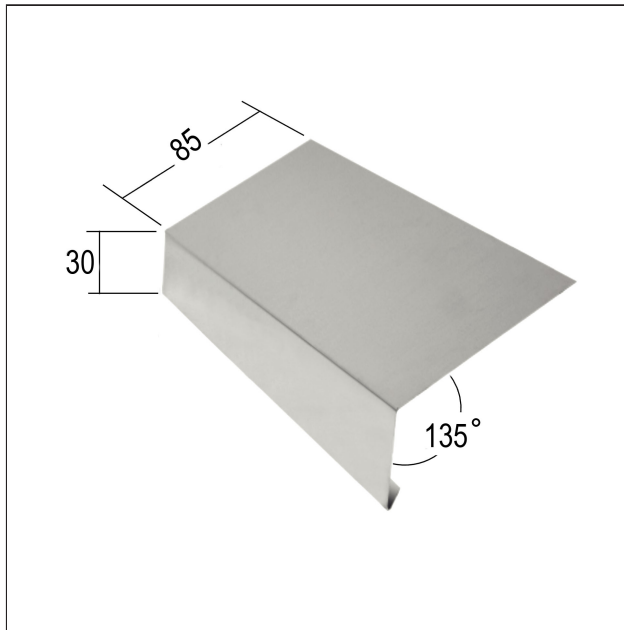

PRODUKTDATENBLATT

Traufenprofil
85 x 30 mm, 135°
Art.-Nr. 9385

Stand: 12.11.2025 | 03:37

Bezeichnung	Traufenprofil 85 x 30 mm, 135°
Beschreibung	Das PROTEKTOR Traufenprofil 85 x 30 mm, 135°, sorgt für die optimale Abführung von Feuchtigkeit, welche durch Regeneintritt, Flugschnee oder Kondensat auf die Unterspannbahn oder Unterdeckung gelangt. Für verschiedene Dachneigungen geeignet.
Produktbereich	Dachentwässerung Lüftungsprofile
Produktkategorie	Dachbleche Traufenprofil
Materialdicke	0,6 mm
Produktbreite	85 mm
Produkthöhe	30 mm
Winkelstellung	135°
Brandverhalten	A1
Zolltarifnummer	76042990

Bestellnummer	Länge (cm)	Putzdicke	Werkstoff	Farbwert	Verpackungseinheit
116681	250		Aluminium	NA - natur	10 STB / 140 BUN

Das vorliegende Produktdatenblatt entspricht dem aktuellen Entwicklungsstand unserer Produkte und verliert bei Erscheinen einer Neuauflage seine Gültigkeit. Vergewissern Sie sich, dass Sie jeweils die neueste Ausgabe dieser Information verwenden. Gewährleistung und Haftung richten sich bei Lieferung nach unseren allgem. Geschäftsbedingungen. Beachten Sie bitte die Anwendungs- Montage- und Lagerrichtlinien.