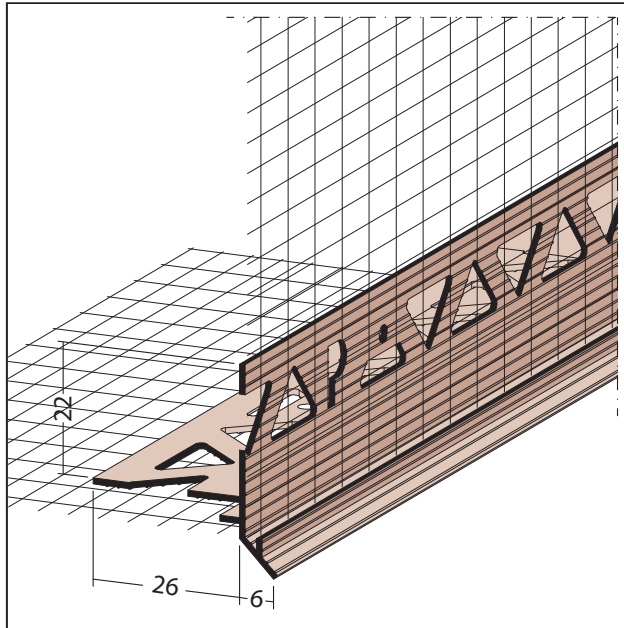

PRODUKTDATENBLATT

Tropfkantenprofil für Wärmedämmung

6 mm, 100 x 100 mm

Art.-Nr. 37947

Stand: 12.11.2025 | 02:54

Bezeichnung	Tropfkantenprofil für Wärmedämmung 6 mm, 100 x 100 mm
Beschreibung	Tropfkantenprofil aus PVC für Wärmedämm-Verbundsysteme zur Herstellung eines sauberen Abschlusses, z.B. bei gedämmten Durchfahrten und Balkonuntersichten. Der aufgedruckte Pfeil soll im eingebauten Zustand nach oben zeigen und kennzeichnet die Gewebefahne, die mit der Fassadenarmierung zu überlappen ist.
Produktbereich	Wärmedämmung
Produktkategorie	An- und Abschlussprofile
Putzdicke	6 mm
Zolltarifnummer	39259080
Anbruch Kennzeichnung	Abnahme nur als volle Verpackungseinheiten möglich.

Bestellnummer	Länge (cm)	Putzdicke	Werkstoff	Farbwert	Verpackungseinheit
114677	250	6 mm	Hart-PVC mit Glasfasergewebe	10 - weiß	25 STB / 40 KAR

Das vorliegende Produktdatenblatt entspricht dem aktuellen Entwicklungsstand unserer Produkte und verliert bei Erscheinen einer Neuauflage seine Gültigkeit. Vergewissern Sie sich, dass Sie jeweils die neueste Ausgabe dieser Information verwenden. Gewährleistung und Haftung richten sich bei Lieferung nach unseren allgem. Geschäftsbedingungen. Beachten Sie bitte die Anwendungs- Montage- und Lagerrichtlinien.