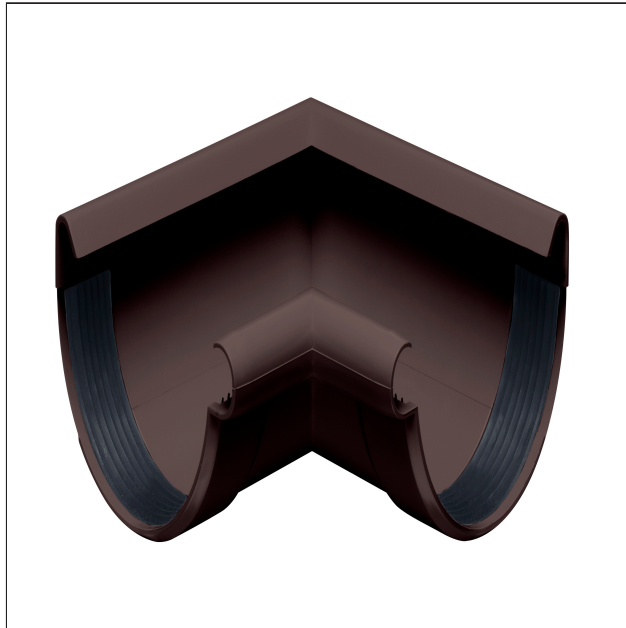

PRODUKTDATENBLATT

Rinnenwinkel 90° innen zum Klemmen
NW 150 BC dunkelbraun
Art.-Nr. 86312

Stand: 25.11.2025 | 13:50

Bezeichnung	Rinnenwinkel 90° innen zum Klemmen NW 150 BC dunkelbraun
Beschreibung	Der PROTEKTOR Rinnenwinkel 90° für Innenecken zum Klemmen aus UV-beständigem und schlagzähem PVC verbindet zwei Halbrundrinnen im Winkel von 90°.
Produktbereich	Dachentwässerung
Produktkategorie	Halbrundrinne
Winkelstellung	90°
Zolltarifnummer	39174000
Anbruch Kennzeichnung	Abnahme nur als volle Verpackungseinheiten möglich.

Bestellnummer	Länge (cm)	Putzdicke	Werkstoff	Farbwert	Verpackungseinheit
119742	22		PVC-U	BC - dunkelbraun	10 ST / 99 KAR

Das vorliegende Produktdatenblatt entspricht dem aktuellen Entwicklungsstand unserer Produkte und verliert bei Erscheinen einer Neuausgabe seine Gültigkeit. Vergewissern Sie sich, dass Sie jeweils die neueste Ausgabe dieser Information verwenden. Gewährleistung und Haftung richten sich bei Lieferung nach unseren allgem. Geschäftsbedingungen. Beachten Sie bitte die Anwendungs- Montage- und Lagerrichtlinien.