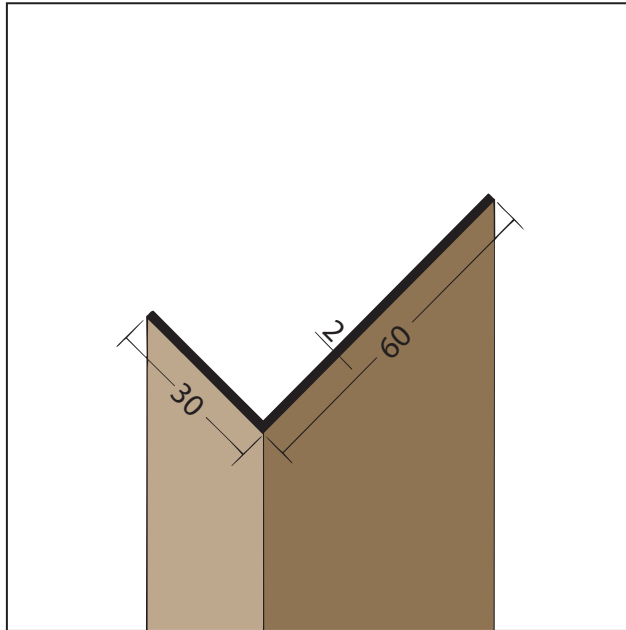

PRODUKTDATENBLATT

Winkelprofil PVC

30 x 60 x2,0 mm

Art.-Nr. 3525

Stand: 11.11.2025 | 16:03

Bezeichnung	Winkelprofil PVC 30 x 60 x2,0 mm
Beschreibung	Das PROTEKTOR Winkelprofil aus PVC für vielfältige Anwendungen.
Produktbereich	Vorhangfassade
Produktkategorie	Winkelprofile
Materialdicke	2 mm
Produktbreite	60 mm
Produkthöhe	30 mm
Zolltarifnummer	39162000
Anbruch Kennzeichnung	Abnahme nur als volle Verpackungseinheiten möglich.

Bestellnummer	Länge (cm)	Putzdicke	Werkstoff	Farbwert	Verpackungseinheit
100316	250		Hart-PVC	10 - weiß	10 STB / 97 BUN
100319	250		Hart-PVC	90 - schwarz	10 STB / 97 BUN
100318	250		Hart-PVC	47 - braun	10 STB / 97 BUN