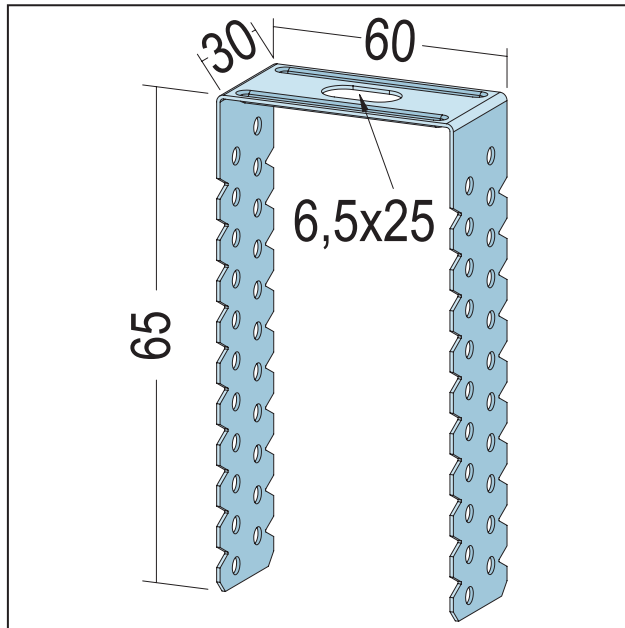

# PRODUKTDATENBLATT

Direktabhänger für CD 60-27

65 mm

Art.-Nr. 6161

Stand: 26.09.2025 | 15:53

|                              |   |
|------------------------------|---|
| <b>Bezeichnung</b>           | Direktabhänger für CD 60-27 65 mm   |
| <b>Beschreibung</b>          | Zur Befestigung von CD-Profilen für abgehängte Decken-Unterkonstruktionen.  |
| <b>Produktbereich</b>        | Trockenbau / Stahlleichtbau   |
| <b>Produktkategorie</b>      | Zubehör für Decke und Wand  |
| <b>Materialdicke</b>         | 0,9 mm  |
| <b>EN-Norm</b>               | EN 13964:2014   |
| <b>Norm</b>                  | DIN18168-2  |
| <b>Verzinkung</b>            | nach Norm   |
| <b>Produktbreite</b>         | 60 mm   |
| <b>Tragfähigkeitsklasse</b>  | 0,40 kN   |
| <b>Brandverhalten</b>        | A1  |
| <b>Verarbeitung</b>          | - Im erforderlichen Achsabstand den Direktabhänger mit geeigneten Befestigungsmittel anbringen. - Das CD-Tragprofil in der erforderlichen Abhanghöhe justieren und an den seitlich Laschen mit Flachkopf-Blehschrauben befestigen - Überstehende Laschen umbiegen |
| <b>Tragfähigkeit</b>         | 400 N   |
| <b>Zolltarifnummer</b>       | 73089059  |
| <b>Verarbeitungshinweis</b>  | siehe Verarbeitungsbeschreibung   |
| <b>Anbruch Kennzeichnung</b> | Abnahme nur als volle Verpackungseinheiten möglich.   |

| Bestellnummer | Länge (cm) | Putzdicke | Werkstoff            | Verpackungseinheit |
|---------------|------------|-----------|----------------------|--------------------|
| 111371        | 0          |           | Stahlblech, verzinkt | 100 ST / 45 KAR    |

# PRODUKTDATENBLATT

Direktabhänger für CD 60-27

65 mm

Art.-Nr. 6161

Alle Angaben ohne Gewähr. Technische Änderungen vorbehalten! Produktabbildungen können vom Lieferprodukt abweichen.  
Ausschreibungstexte, Montagehinweise und Leistungserklärungen (soweit gesetzl. vorgeschrieben) finden Sie auf unserer Homepage. Bitte  
achten Sie der Umwelt zuliebe auf eine fachgerechte Entsorgung!