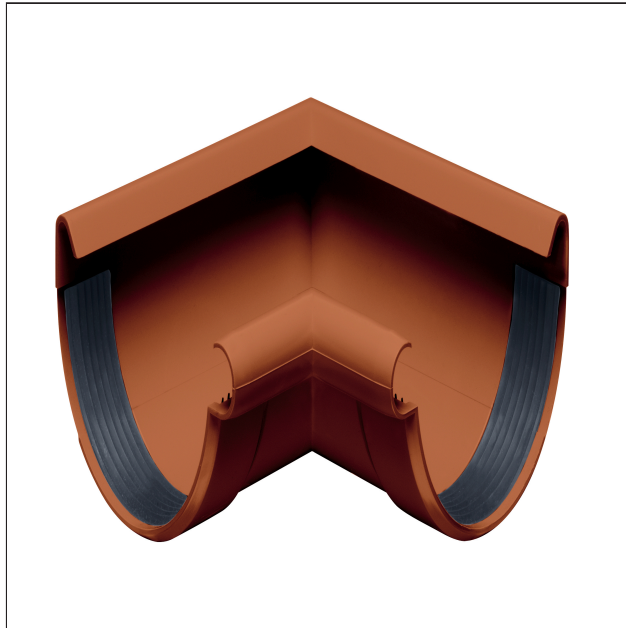

PRODUKTDATENBLATT

Rinnenwinkel 90° innen zum Klemmen

NW 150 BD braun

Art.-Nr. 83112

Stand: 21.11.2025 | 13:48

Bezeichnung	Rinnenwinkel 90° innen zum Klemmen NW 150 BD braun
Beschreibung	Der PROTEKTOR Rinnenwinkel 90° für Innenecken zum Klemmen aus UV-beständigem und schlagzähem PVC verbindet zwei Halbrundrinnen im Winkel von 90°.
Produktbereich	Dachentwässerung
Produktkategorie	Halbrundrinne
Winkelstellung	90°
Zolltarifnummer	39174000
Anbruch Kennzeichnung	Abnahme nur als volle Verpackungseinheiten möglich.

Bestellnummer	Länge (cm)	Putzdicke	Werkstoff	Farbwert	Verpackungseinheit
119748	22		PVC-U	BD - braun	10 ST / 99 KAR

Das vorliegende Produktdatenblatt entspricht dem aktuellen Entwicklungsstand unserer Produkte und verliert bei Erscheinen einer Neuausgabe seine Gültigkeit. Vergewissern Sie sich, dass Sie jeweils die neueste Ausgabe dieser Information verwenden. Gewährleistung und Haftung richten sich bei Lieferung nach unseren allgem. Geschäftsbedingungen. Beachten Sie bitte die Anwendungs- Montage- und Lagerrichtlinien.