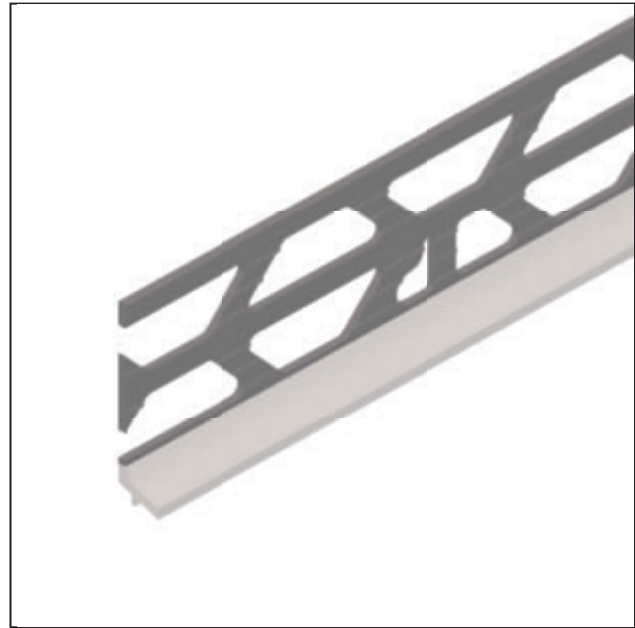

PRODUKTDATENBLATT

Sockelprofil für den Innen- und Außenputz

10 mm

Art.-Nr. 31432

Stand: 27.03.2026 | 08:29

Bezeichnung	Sockelprofil für den Innen- und Außenputz 10 mm
Beschreibung	PROTEKTOR PVC-Sockelprofil für Putzdicke 10 mm für alle gängigen Putz- und Mörtelarten im Innen- und Außenbereich zur Ausbildung von fluchtrechten, präzisen Sockelkanten.
Produktbereich	Innenputz Feuchträume Außenputz
Produktkategorie	Sockelprofile Feuchträume bis W2-I
Putzdicke	10 mm
Winkelstellung	110°
Einsatzgebiete	Für Feuchträume mit Wassereinwirkungsklasse bis W3-I.
Anmerkung	Die "Protektor Green Line" umfasst Produkte, die den Protektor Unternehmens-Gedanken von Ressourcenschonung, umweltfreundlichen Materialien, der Minimierung von Umweltbelastung widerspiegeln. Produkte der "Protektor Green Line" weisen einen PVC-Recyclinganteil von mehr als 70 % (Pre-/ Post-Consumer-Anteil) oder 50 % wiederverwendetes PVC aus der eigenen Produktion auf. Von Protektor hergestellte Produkte werden zudem mit 100 % Öko-Strom (aus erneuerbaren Energien) hergestellt. Die "Protektor Green Line" steht für unseren Einsatz, Nachhaltigkeit bewusst zu leben und transparent zu gestalten. Mehr Informationen finden Sie unter Nachhaltigkeit auf www.protektor.de Nur Sichtseite weiß, Putzschenkel grau.
Zolltarifnummer	39162000
Anbruch Kennzeichnung	Abnahme nur als volle Verpackungseinheiten möglich.

Bestellnummer	Länge (cm)	Putzdicke	Werkstoff	Farbwert	Verpackungseinheit
120496	250	10 mm	Hart-PVC	10 - weiß	25 STB / 64 KAR

Das vorliegende Produktdatenblatt entspricht dem aktuellen Entwicklungsstand unserer Produkte und verliert bei Erscheinen einer Neuausgabe seine Gültigkeit. Vergewissern Sie sich, dass Sie jeweils die neueste Ausgabe dieser Information verwenden. Gewährleistung und Haftung richten sich bei Lieferung nach unseren allgem. Geschäftsbedingungen. Beachten Sie bitte die Anwendungs- Montage- und Lagerrichtlinien.