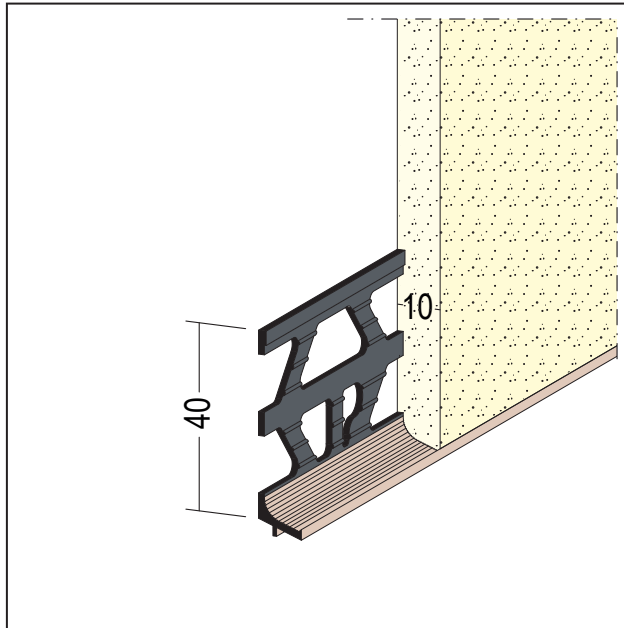

PRODUKTDATENBLATT

Sockelprofil für den Innen- und Außenputz

10 mm

Art.-Nr. 31432

Stand: 27.03.2026 | 08:29

Bezeichnung	Sockelprofil für den Innen- und Außenputz 10 mm
Beschreibung	PROTEKTOR PVC-Sockelprofil für Putzdicke 10 mm für alle gängigen Putz- und Mörtelarten im Innen- und Außenbereich zur Ausbildung von fluchtrechten, präzisen Sockelkanten.
Produktbereich	Innenputz Feuchträume Außenputz
Produktkategorie	Sockelprofile Feuchträume bis W2-I
Putzdicke	10 mm
Winkelstellung	110°
Einsatzgebiete	Für Feuchträume mit Wassereinwirkungsklasse bis W3-I.
Anmerkung	Die "Protektor Green Line" umfasst Produkte, die den Protektor Unternehmens-Gedanken von Ressourcenschonung, umweltfreundlichen Materialien, der Minimierung von Umweltbelastung widerspiegeln. Produkte der "Protektor Green Line" weisen einen PVC-Recyclinganteil von mehr als 70 % (Pre-/ Post-Consumer-Anteil) oder 50 % wiederverwendetes PVC aus der eigenen Produktion auf. Von Protektor hergestellte Produkte werden zudem mit 100 % Öko-Strom (aus erneuerbaren Energien) hergestellt. Die "Protektor Green Line" steht für unseren Einsatz, Nachhaltigkeit bewusst zu leben und transparent zu gestalten. Mehr Informationen finden Sie unter Nachhaltigkeit auf www.protektor.de Nur Sichtseite weiß, Putzschenkel grau.
Zolltarifnummer	39162000
Anbruch Kennzeichnung	Abnahme nur als volle Verpackungseinheiten möglich.

Bestellnummer	Länge (cm)	Putzdicke	Werkstoff	Farbwert	Verpackungseinheit
120496	250	10 mm	Hart-PVC	10 - weiß	25 STB / 64 KAR

Das vorliegende Produktdatenblatt entspricht dem aktuellen Entwicklungsstand unserer Produkte und verliert bei Erscheinen einer Neuausgabe seine Gültigkeit. Vergewissern Sie sich, dass Sie jeweils die neueste Ausgabe dieser Information verwenden. Gewährleistung und Haftung richten sich bei Lieferung nach unseren allgem. Geschäftsbedingungen. Beachten Sie bitte die Anwendungs- Montage- und Lagerrichtlinien.