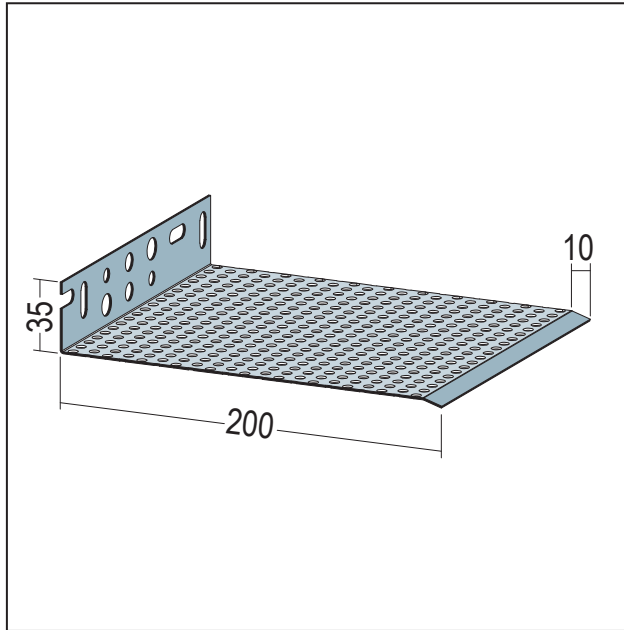

PRODUKTDATENBLATT

Wandwinkel
200 mm
Art.-Nr. 95633

Stand: 27.11.2025 | 13:16

Bezeichnung	Wandwinkel 200 mm
Produktbereich	Wärmedämmung Lüftungsprofile
Produktkategorie	Sockelprofile Lüftung Sonderformen
Dämmstoff- dicke	200 mm
Zolltarifnummer	76042990
Anbruch Kennzeichnung	Abnahme nur als volle Verpackungseinheiten möglich.

Bestellnummer	Länge (cm)	Putzdicke	Werkstoff	Farbwert	Verpackungseinheit
109146	250		Aluminium natur		15 STB / 90 BUN

Das vorliegende Produktdatenblatt entspricht dem aktuellen Entwicklungsstand unserer Produkte und verliert bei Erscheinen einer Neuausgabe seine Gültigkeit. Vergewissern Sie sich, dass Sie jeweils die neueste Ausgabe dieser Information verwenden. Gewährleistung und Haftung richten sich bei Lieferung nach unseren allgem. Geschäftsbedingungen. Beachten Sie bitte die Anwendungs- Montage- und Lagerrichtlinien.