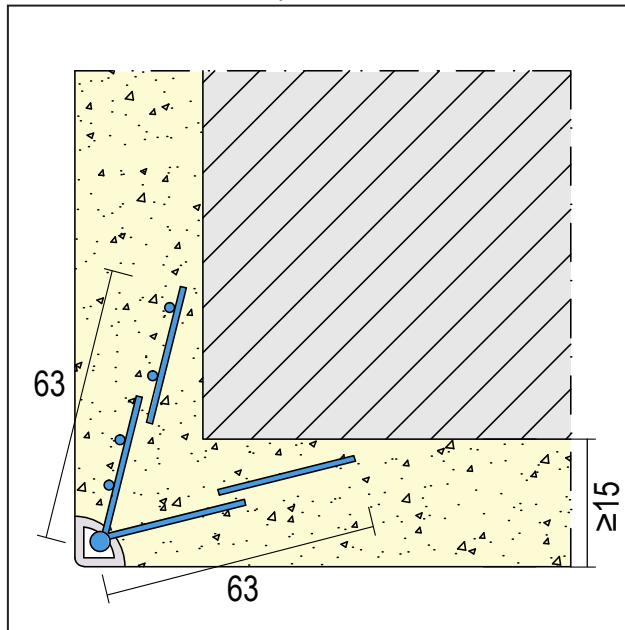

PRODUKTDATENBLATT

Drahrichtwinkel für den Innen- und Außenputz (APBK)

ab 15 mm

Art.-Nr. 1159

Stand: 06.03.2026 | 19:30

Bezeichnung	Drahrichtwinkel für den Innen- und Außenputz (APBK) ab 15 mm
Beschreibung	Drahrichtwinkel Widra® APBK aus verzinktem Stahl mit PVC-Kante, einseitig ohne Längsdrähte, für bogenförmige Konstruktionen im Innen- und Außenputz ab 15 mm. Besonders geeignet für grobe Grundputze oder besondere Anforderung an die Putzverkrallung.
Produktbereich	Innenputz Außenputz
Produktkategorie	Kantenprofile
Mörtelarten	Silikatputz, Dämmputz, Einlagenputz / Monocouche, Innenputz – Gips- und gipshaltige Mörtel, Innenputz - Gipsputz, Innenputz - Kalkputz, Kalkzementputz
Putzdicke	15 mm
EN-Norm	EN 13658-2
Verzinkung	200 g/m ²
Schenkellänge	63 x 63 mm
Einsatzgebiete	Besonders geeignet für Kratzputze und bogenförmige Konstruktionen.
Brandverhalten	E
Verarbeitung	Verzinkte Profile mit glatter PVC-Kante dürfen im Kantenbereich nicht überputzt werden.
Zolltarifnummer	73262000
Anbruch Kennzeichnung	Abnahme nur als volle Verpackungseinheiten möglich.

Bestellnummer	Länge (cm)	Putzdicke	Werkstoff	Farbwert	Verpackungseinheit
100440	295	15 mm	Stahl, verzinkt mit PVC-Überzug	07 - beige	25 STB / 30 KAR
100440	295	15 mm	Stahl, verzinkt mit PVC-Überzug	07 - beige	25 STB / 30 KAR

PRODUKTDATENBLATT

Drahrichtwinkel für den Innen- und Außenputz (APBK)

ab 15 mm

Art.-Nr. 1159

Das vorliegende Produktdatenblatt entspricht dem aktuellen Entwicklungsstand unserer Produkte und verliert bei Erscheinen einer Neuausgabe seine Gültigkeit. Vergewissern Sie sich, dass Sie jeweils die neueste Ausgabe dieser Information verwenden. Gewährleistung und Haftung richten sich bei Lieferung nach unseren allgem. Geschäftsbedingungen. Beachten Sie bitte die Anwendungs- Montage- und Lagerrichtlinien.