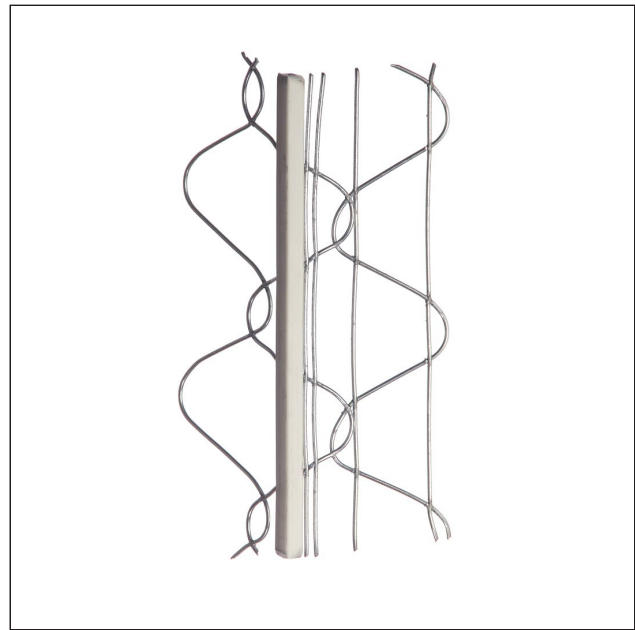

PRODUKTDATENBLATT

Drahrichtwinkel für den Innen- und Außenputz (APBK)

ab 15 mm

Art.-Nr. 1159

Stand: 06.03.2026 | 19:30

Bezeichnung	Drahrichtwinkel für den Innen- und Außenputz (APBK) ab 15 mm
Beschreibung	Drahrichtwinkel Widra® APBK aus verzinktem Stahl mit PVC-Kante, einseitig ohne Längsdrähte, für bogenförmige Konstruktionen im Innen- und Außenputz ab 15 mm. Besonders geeignet für grobe Grundputze oder besondere Anforderung an die Putzverkrallung.
Produktbereich	Innenputz Außenputz
Produktkategorie	Kantenprofile
Mörtelarten	Silikatputz, Dämmputz, Einlagenputz / Monocouche, Innenputz – Gips- und gipshaltige Mörtel, Innenputz - Gipsputz, Innenputz - Kalkputz, Kalkzementputz
Putzdicke	15 mm
EN-Norm	EN 13658-2
Verzinkung	200 g/m ²
Schenkellänge	63 x 63 mm
Einsatzgebiete	Besonders geeignet für Kratzputze und bogenförmige Konstruktionen.
Brandverhalten	E
Verarbeitung	Verzinkte Profile mit glatter PVC-Kante dürfen im Kantenbereich nicht überputzt werden.
Zolltarifnummer	73262000
Anbruch Kennzeichnung	Abnahme nur als volle Verpackungseinheiten möglich.

Bestellnummer	Länge (cm)	Putzdicke	Werkstoff	Farbwert	Verpackungseinheit
100440	295	15 mm	Stahl, verzinkt mit PVC-Überzug	07 - beige	25 STB / 30 KAR
100440	295	15 mm	Stahl, verzinkt mit PVC-Überzug	07 - beige	25 STB / 30 KAR

PRODUKTDATENBLATT

Drahrichtwinkel für den Innen- und Außenputz (APBK)

ab 15 mm

Art.-Nr. 1159

Das vorliegende Produktdatenblatt entspricht dem aktuellen Entwicklungsstand unserer Produkte und verliert bei Erscheinen einer Neuausgabe seine Gültigkeit. Vergewissern Sie sich, dass Sie jeweils die neueste Ausgabe dieser Information verwenden. Gewährleistung und Haftung richten sich bei Lieferung nach unseren allgem. Geschäftsbedingungen. Beachten Sie bitte die Anwendungs- Montage- und Lagerrichtlinien.