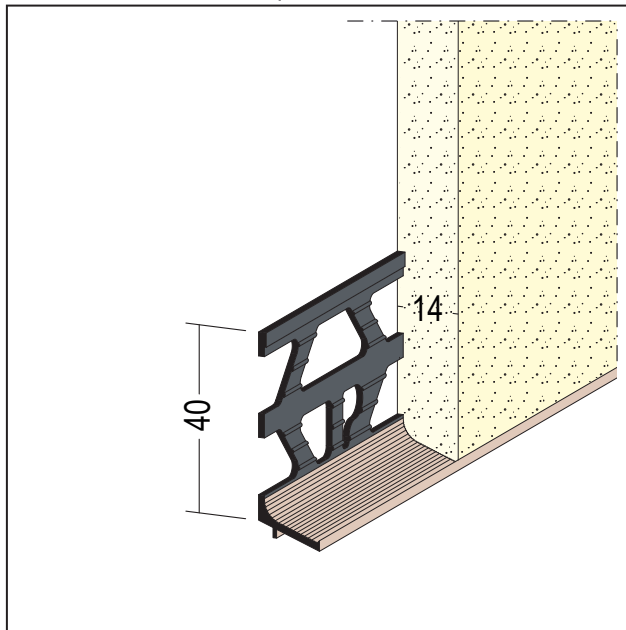

PRODUKTDATENBLATT

Sockelprofil für den Innen- und Außenputz

14 mm

Art.-Nr. 31434

Stand: 27.03.2026 | 08:28

Bezeichnung	Sockelprofil für den Innen- und Außenputz 14 mm
Beschreibung	PROTEKTOR PVC-Sockelprofil für Putzdicke 14 mm für alle gängigen Putz- und Mörtelarten im Innen- und Außenbereich zur Ausbildung von fluchtrechten, präzisen Sockelkanten.
Produktbereich	Innenputz Feuchträume Außenputz
Produktkategorie	Sockelprofile Feuchträume bis W2-I
Putzdicke	14 mm
Winkelstellung	110°
Einsatzgebiete	Für Feuchträume mit Wassereinwirkungsklasse bis W3-I.
Anmerkung	Die "Protektor Green Line" umfasst Produkte, die den Protektor Unternehmens-Gedanken von Ressourcenschonung, umweltfreundlichen Materialien, der Minimierung von Umweltbelastung widerspiegeln. Produkte der "Protektor Green Line" weisen einen PVC-Recyclinganteil von mehr als 70 % (Pre-/ Post-Consumer-Anteil) oder 50 % wiederverwendetes PVC aus der eigenen Produktion auf. Von Protektor hergestellte Produkte werden zudem mit 100 % Öko-Strom (aus erneuerbaren Energien) hergestellt. Die "Protektor Green Line" steht für unseren Einsatz, Nachhaltigkeit bewusst zu leben und transparent zu gestalten. Mehr Informationen finden Sie unter Nachhaltigkeit auf www.protektor.de Nur Sichtseite weiß, Putzschenkel grau.
Zolltarifnummer	39162000
Anbruch Kennzeichnung	Abnahme nur als volle Verpackungseinheiten möglich.

Bestellnummer	Länge (cm)	Putzdicke	Werkstoff	Farbwert	Verpackungseinheit
120498	250	14 mm	Hart-PVC	10 - weiß	25 STB / 64 KAR

Das vorliegende Produktdatenblatt entspricht dem aktuellen Entwicklungsstand unserer Produkte und verliert bei Erscheinen einer Neuausgabe seine Gültigkeit. Vergewissern Sie sich, dass Sie jeweils die neueste Ausgabe dieser Information verwenden. Gewährleistung und Haftung richten sich bei Lieferung nach unseren allgem. Geschäftsbedingungen. Beachten Sie bitte die Anwendungs- Montage- und Lagerrichtlinien.