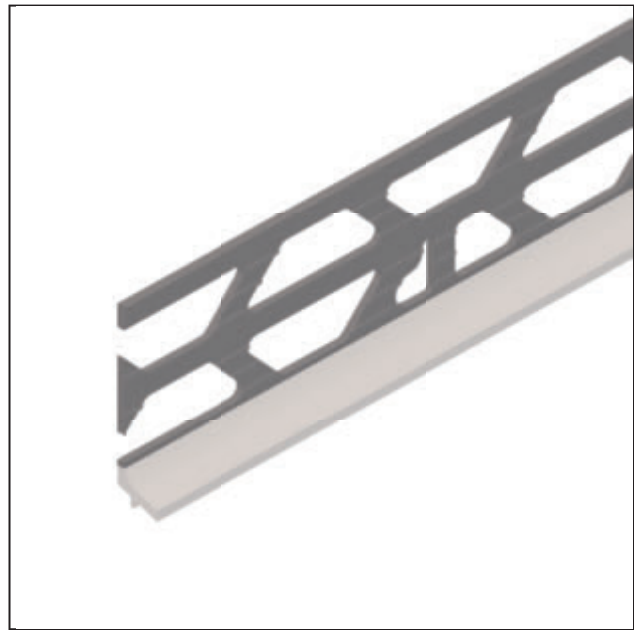

PRODUKTDATENBLATT

Sockelprofil für den Innen- und Außenputz

14 mm

Art.-Nr. 31434

Stand: 27.03.2026 | 08:28

Bezeichnung	Sockelprofil für den Innen- und Außenputz 14 mm
Beschreibung	PROTEKTOR PVC-Sockelprofil für Putzdicke 14 mm für alle gängigen Putz- und Mörtelarten im Innen- und Außenbereich zur Ausbildung von fluchtrechten, präzisen Sockelkanten.
Produktbereich	Innenputz Feuchträume Außenputz
Produktkategorie	Sockelprofile Feuchträume bis W2-I
Putzdicke	14 mm
Winkelstellung	110°
Einsatzgebiete	Für Feuchträume mit Wassereinwirkungsklasse bis W3-I.
Anmerkung	Die "Protektor Green Line" umfasst Produkte, die den Protektor Unternehmens-Gedanken von Ressourcenschonung, umweltfreundlichen Materialien, der Minimierung von Umweltbelastung widerspiegeln. Produkte der "Protektor Green Line" weisen einen PVC-Recyclinganteil von mehr als 70 % (Pre-/ Post-Consumer-Anteil) oder 50 % wiederverwendetes PVC aus der eigenen Produktion auf. Von Protektor hergestellte Produkte werden zudem mit 100 % Öko-Strom (aus erneuerbaren Energien) hergestellt. Die "Protektor Green Line" steht für unseren Einsatz, Nachhaltigkeit bewusst zu leben und transparent zu gestalten. Mehr Informationen finden Sie unter Nachhaltigkeit auf www.protektor.de Nur Sichtseite weiß, Putzschenkel grau.
Zolltarifnummer	39162000
Anbruch Kennzeichnung	Abnahme nur als volle Verpackungseinheiten möglich.

Bestellnummer	Länge (cm)	Putzdicke	Werkstoff	Farbwert	Verpackungseinheit
120498	250	14 mm	Hart-PVC	10 - weiß	25 STB / 64 KAR

Das vorliegende Produktdatenblatt entspricht dem aktuellen Entwicklungsstand unserer Produkte und verliert bei Erscheinen einer Neuausgabe seine Gültigkeit. Vergewissern Sie sich, dass Sie jeweils die neueste Ausgabe dieser Information verwenden. Gewährleistung und Haftung richten sich bei Lieferung nach unseren allgem. Geschäftsbedingungen. Beachten Sie bitte die Anwendungs- Montage- und Lagerrichtlinien.