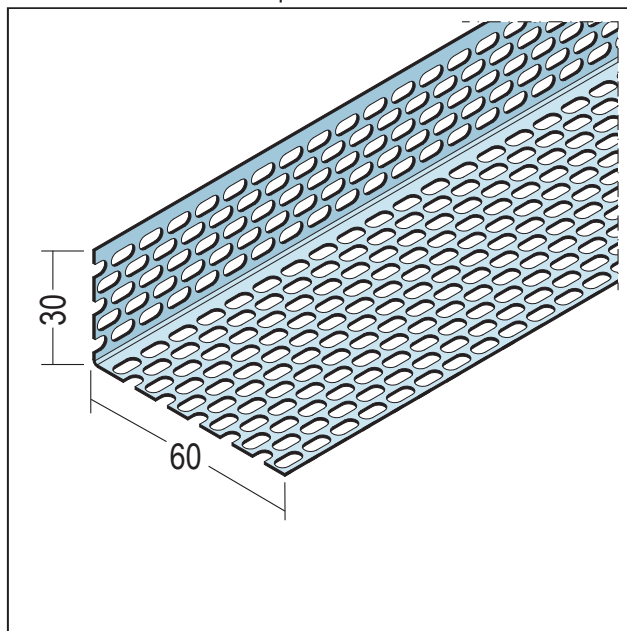

# PRODUKTDATENBLATT

Lüftungswinkel beidseitige Ovallochung

30 x 60 mm, Aluminium

Art.-Nr. 9606

Stand: 11.11.2025 | 17:22

<b>Bezeichnung</b>	Lüftungswinkel beidseitige Ovallochung 30 x 60 mm, Aluminium
<b>Beschreibung</b>	Der PROTEKTOR Lüftungswinkel aus Aluminium mit beidseitiger Ovallochung ermöglicht eine optimale und effektive Belüftung sowie die Abführung der Feuchtigkeit durch Diffusion oder Tauwasserausfall. Gleichzeitig wird der unerwünschte Zugang von Kleintieren in der Belüftungsebene bestmöglich vermieden.
<b>Produktbereich</b>	Lüftungsprofile
<b>Produktkategorie</b>	Dachbelüftung   Fassadenbelüftung
<b>Materialdicke</b>	0,6 mm
<b>Produktbreite</b>	60 mm
<b>Produkthöhe</b>	30 mm
<b>Lüftungsquerschnitt</b>	137/300 cm <sup>2</sup> /lfm.
<b>Zolltarifnummer</b>	76042990
<b>Anbruch Kennzeichnung</b>	Abnahme nur als volle Verpackungseinheiten möglich.

Bestellnummer	Länge (cm)	Putzdicke	Werkstoff	Farbwert	Verpackungseinheit
115265	250		Aluminium	NA - natur	20 STB / 120 BUN

Das vorliegende Produktdatenblatt entspricht dem aktuellen Entwicklungsstand unserer Produkte und verliert bei Erscheinen einer Neuauflage seine Gültigkeit. Vergewissern Sie sich, dass Sie jeweils die neueste Ausgabe dieser Information verwenden. Gewährleistung und Haftung richten sich bei Lieferung nach unseren allgem. Geschäftsbedingungen. Beachten Sie bitte die Anwendungs- Montage- und Lagerrichtlinien.