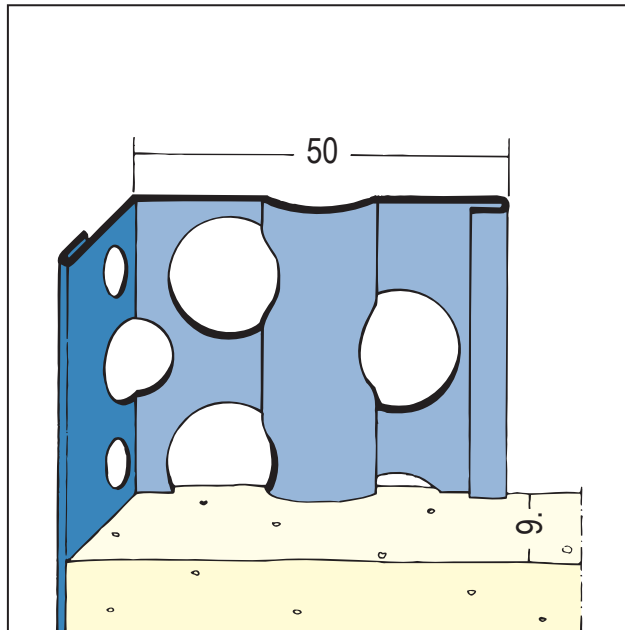

PRODUKTDATENBLATT

Kantenprofil für den Innen- und Außenputz

9 mm, runder Kopf

Art.-Nr. 2251

Stand: 07.11.2025 | 07:21

Bezeichnung	Kantenprofil für den Innen- und Außenputz 9 mm, runder Kopf
Beschreibung	Das PROTEKTOR Kantenprofil aus Edelstahl ist geeignet für den Innen- und Außenputz für unterschiedlichen Putzdicken ab 9 mm.
Produktbereich	Innenputz Feuchträume Außenputz
Produktkategorie	Kantenprofile Feuchträume bis W2-I Feuchträume bis W3-I
Mörtelarten	Silikatputz, Armierungsputz organisch, Dämmputz, Einlagenputz / Monocouche, Innenputz – Gips- und gipshaltige Mörtel, Innenputz - Gipsputz, Innenputz - Kalkputz, Kalkzementputz, Innenputz - Lehmputz, Sanierputz
Putzdicke	9 mm
EN-Norm	EN 13658-2
Einsatzgebiete	Für Feuchträume mit Wassereinwirkungsklasse bis W3-I.
Brandverhalten	A1
Anmerkung	Im Laibungsbereich zusätzlich für abweichende Putzdicken variabel einsetzbar.
Merkblatt	* Merkblatt Planung und Anwendung von metallischen Putzprofilen; Herausgeber: Europäischer Fachverband Europrofiles, www.europrofiles.com * Merkblatt Putz und Trockenbau in Feuchträumen; Herausgeber: Zentralverband des Deutschen Baugewerbes, www.zdb.de * Merkblatt Winterbaustellen; Herausgeber: Bundesverband der Gipsindustrie e.V., www.gips.de
Zolltarifnummer	72224090
Anbruch Kennzeichnung	Abnahme nur als volle Verpackungseinheiten möglich.

Bestellnummer	Länge (cm)	Putzdicke	Werkstoff	Verpackungseinheit
101369	300	9 mm	Edelstahl	15 STB / 88 BUN

Das vorliegende Produktdatenblatt entspricht dem aktuellen Entwicklungsstand unserer Produkte und verliert bei Erscheinen einer Neuauflage seine Gültigkeit. Vergewissern Sie sich, dass Sie jeweils die neueste Ausgabe dieser Information verwenden. Gewährleistung und Haftung richten sich bei Lieferung nach unseren allgem. Geschäftsbedingungen. Beachten Sie bitte die Anwendungs- Montage- und Lagerrichtlinien.