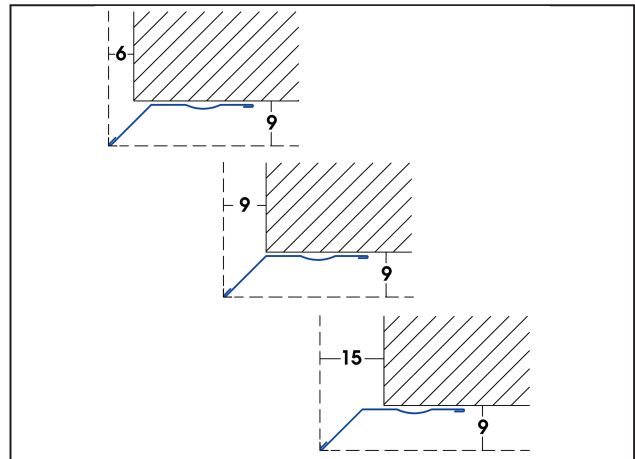

PRODUKTDATENBLATT

Kantenprofil für den Innen- und Außenputz

9 mm, runder Kopf

Art.-Nr. 2251

Stand: 07.11.2025 | 07:21

Bezeichnung	Kantenprofil für den Innen- und Außenputz 9 mm, runder Kopf
Beschreibung	Das PROTEKTOR Kantenprofil aus Edelstahl ist geeignet für den Innen- und Außenputz für unterschiedlichen Putzdicken ab 9 mm.
Produktbereich	Innenputz Feuchträume Außenputz
Produktkategorie	Kantenprofile Feuchträume bis W2-I Feuchträume bis W3-I
Mörtelarten	Silikatputz, Armierungsputz organisch, Dämmputz, Einlagenputz / Monocouche, Innenputz – Gips- und gipshaltige Mörtel, Innenputz - Gipsputz, Innenputz - Kalkputz, Kalkzementputz, Innenputz - Lehmputz, Sanierputz
Putzdicke	9 mm
EN-Norm	EN 13658-2
Einsatzgebiete	Für Feuchträume mit Wassereinwirkungsklasse bis W3-I.
Brandverhalten	A1
Anmerkung	Im Laibungsbereich zusätzlich für abweichende Putzdicken variabel einsetzbar.
Merkblatt	* Merkblatt Planung und Anwendung von metallischen Putzprofilen; Herausgeber: Europäischer Fachverband Europrofiles, www.europrofiles.com * Merkblatt Putz und Trockenbau in Feuchträumen; Herausgeber: Zentralverband des Deutschen Baugewerbes, www.zdb.de * Merkblatt Winterbaustellen; Herausgeber: Bundesverband der Gipsindustrie e.V., www.gips.de
Zolltarifnummer	72224090
Anbruch Kennzeichnung	Abnahme nur als volle Verpackungseinheiten möglich.

Bestellnummer	Länge (cm)	Putzdicke	Werkstoff	Verpackungseinheit
101369	300	9 mm	Edelstahl	15 STB / 88 BUN

Das vorliegende Produktdatenblatt entspricht dem aktuellen Entwicklungsstand unserer Produkte und verliert bei Erscheinen einer Neuauflage seine Gültigkeit. Vergewissern Sie sich, dass Sie jeweils die neueste Ausgabe dieser Information verwenden. Gewährleistung und Haftung richten sich bei Lieferung nach unseren allgem. Geschäftsbedingungen. Beachten Sie bitte die Anwendungs- Montage- und Lagerrichtlinien.