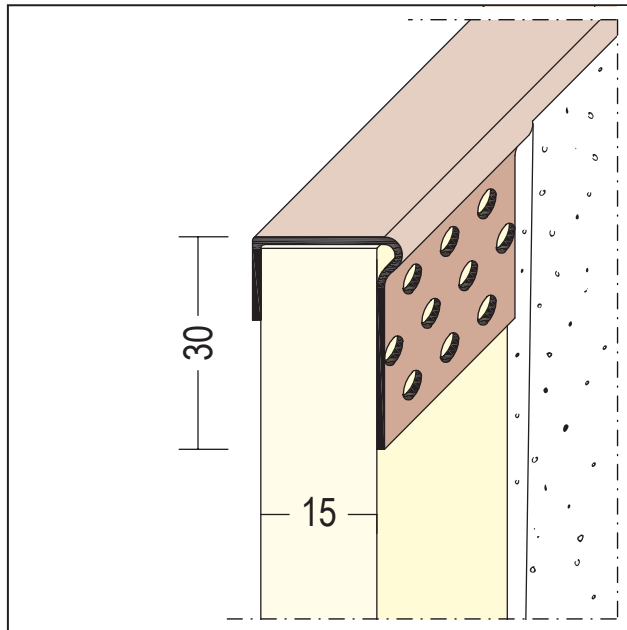

PRODUKTDATENBLATT

Abschlussprofil für den Trockenbau

15 mm GK, J-Form

Art.-Nr. 37871

Stand: 12.11.2025 | 03:03

Bezeichnung	Abschlussprofil für den Trockenbau 15 mm GK, J-Form
Beschreibung	"Göppinger Profil" und Einfassprofil aus PVC in Einem! Profile sind zusätzlich mit verzinkten Klammern zu befestigen.
Produktbereich	Innenausbau
Produktkategorie	Spachtelprofile
Putzdicke	2 mm
GK/Platte (mm)	15 mm
Zolltarifnummer	39162000
Verarbeitungshinweis	Profil zusätzlich mit Klammern befestigen.
Anbruch Kennzeichnung	Abnahme nur als volle Verpackungseinheiten möglich.

Bestellnummer	Länge (cm)	Putzdicke	Werkstoff	Farbwert	Verpackungseinheit
115257	305	2 mm	Hart-PVC	10 - weiß	50 STB / 80 KAR

Das vorliegende Produktdatenblatt entspricht dem aktuellen Entwicklungsstand unserer Produkte und verliert bei Erscheinen einer Neuausgabe seine Gültigkeit. Vergewissern Sie sich, dass Sie jeweils die neueste Ausgabe dieser Information verwenden. Gewährleistung und Haftung richten sich bei Lieferung nach unseren allgem. Geschäftsbedingungen. Beachten Sie bitte die Anwendungs- Montage- und Lagerrichtlinien.