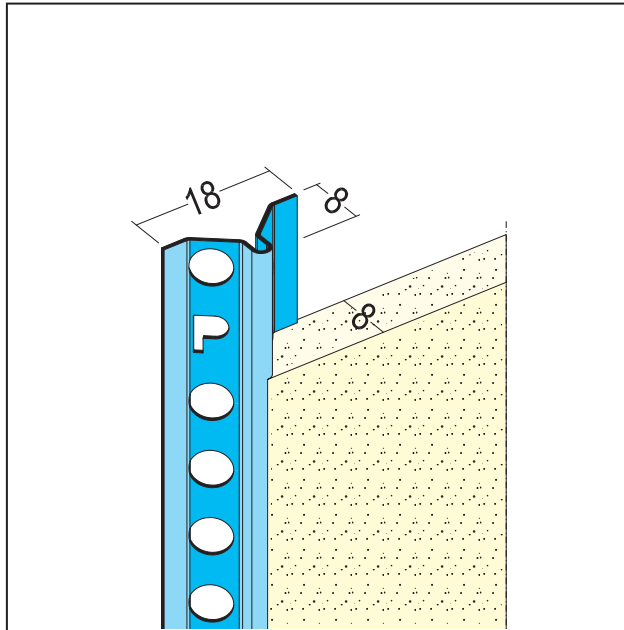

PRODUKTDATENBLATT

Putzlehre für den Innenputz
ab 8 mm, verzinkt
Art.-Nr. 1108

Stand: 21.04.2026 | 17:18

Bezeichnung	Putzlehre für den Innenputz ab 8 mm, verzinkt
Beschreibung	Die PROTEKTOR Putzlehre aus verzinktem Stahl ist geeignet für den Innenputz ab 8 mm. Für die rationelle Herstellung von exakten, planebenen Putzflächen.
Produktbereich	Innenputz
Produktkategorie	Putzlehren
Mörtelarten	Silikatputz, Dämmputz, Einlagenputz / Monocouche, Innenputz – Gips- und gipshaltige Mörtel, Innenputz - Gipsputz, Innenputz - Kalkputz, Kalkzementputz
Putzdicke	8 mm
Verzinkung	Z 275
Brandverhalten	A1
Verarbeitung	In Feuchträumen sind generell Edelstahlprofile einzubauen. Ausnahme bilden häusliche Küchen und Bäder. Verzinkte Profile müssen nach Fertigstellung des Unterputzes entfernt werden.
Merkblatt	* Merkblatt Planung und Anwendung von metallischen Putzprofilen; Herausgeber: Europäischer Fachverband Europrofiles, www.europrofiles.com * Merkblatt Putz und Trockenbau in Feuchträumen; Herausgeber: Zentralverband des Deutschen Baugewerbes, www.zdb.de * Merkblatt Winterbaustellen; Herausgeber: Bundesverband der Gipsindustrie e.V., www.gips.de
Zolltarifnummer	72169180
Anbruch Kennzeichnung	Abnahme nur als volle Verpackungseinheiten möglich.

Bestellnummer	Länge (cm)	Putzdicke	Werkstoff	Verpackungseinheit
111995	250	8 mm	Stahl, verzinkt	50 STB / 100 BUN
111996	260	8 mm	Stahl, verzinkt	50 STB / 90 BUN
111998	275	8 mm	Stahl, verzinkt	50 STB / 90 BUN
111999	300	8 mm	Stahl, verzinkt	50 STB / 80 BUN

PRODUKTDATENBLATT

Putzlehre für den Innenputz

ab 8 mm, verzinkt

Art.-Nr. 1108

Das vorliegende Produktdatenblatt entspricht dem aktuellen Entwicklungsstand unserer Produkte und verliert bei Erscheinen einer Neuausgabe seine Gültigkeit. Vergewissern Sie sich, dass Sie jeweils die neueste Ausgabe dieser Information verwenden. Gewährleistung und Haftung richten sich bei Lieferung nach unseren allgem. Geschäftsbedingungen. Beachten Sie bitte die Anwendungs- Montage- und Lagerrichtlinien.