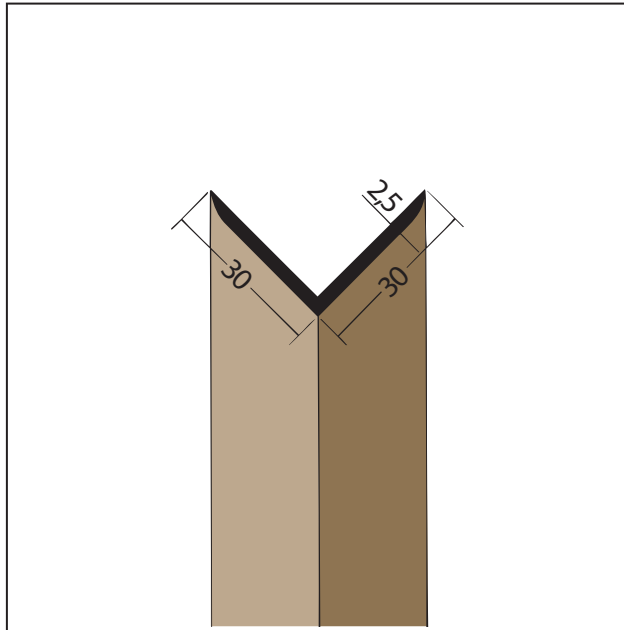

PRODUKTDATENBLATT

Winkelprofil PVC
30 x 30 x 2,5 mm
Art.-Nr. 3524

Stand: 04.02.2026 | 12:44

Bezeichnung	Winkelprofil PVC 30 x 30 x 2,5 mm
Beschreibung	Das PROTEKTOR Winkelprofil aus PVC für vielfältige Anwendungen.
Produktbereich	Vorhangfassade
Produktkategorie	Winkelprofile
Materialdicke	2,5 mm
Produktbreite	30 mm
Produkthöhe	30 mm
Zolltarifnummer	39162000
Anbruch Kennzeichnung	Abnahme nur als volle Verpackungseinheiten möglich.

Bestellnummer	Länge (cm)	Werkstoff	Farbwert	Verpackungseinheit
118482	250	Hart-PVC	91 - anthrazit	20 STB / 84 BUN
100311	250	Hart-PVC	90 - schwarz	20 STB / 84 BUN
116988	250	Hart-PVC	BN - lichtgrau	20 STB / 84 BUN
118482	250	Hart-PVC	91 - anthrazit	20 STB / 84 BUN