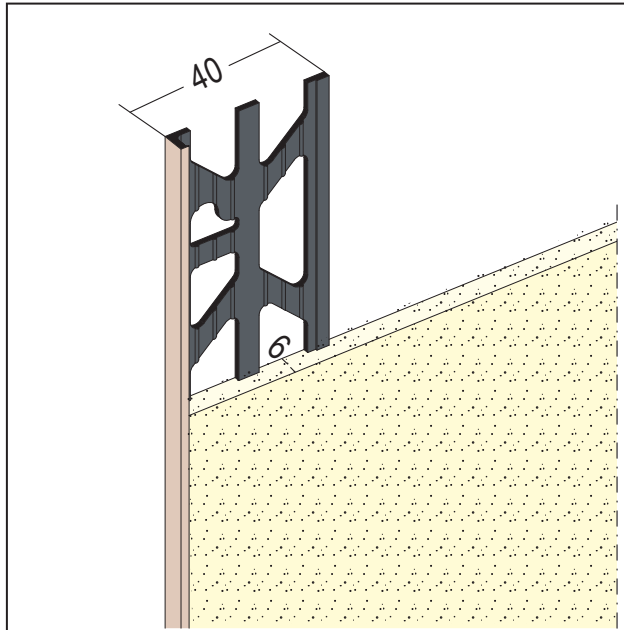

PRODUKTDATENBLATT

Abschlussprofil für den Innen- und Außenputz

6 mm

Art.-Nr. 31420

Stand: 27.03.2026 | 08:32

Bezeichnung	Abschlussprofil für den Innen- und Außenputz 6 mm
Beschreibung	PROTEKTOR PVC-Abschlussprofil weiß für Putzdicken ab 6 mm. Für alle Putz- und Mörtelarten. Zur Ausbildung von lot- und fluchtrechten, präzisen Abschlüssen.
Produktbereich	Innenputz Feuchträume Außenputz
Produktkategorie	Abschlussprofile Feuchträume bis W2-I Feuchträume bis W3-I
Putzdicke	6 mm
Einsatzgebiete	Für Feuchträume mit Wassereinwirkungsklasse bis W3-I.
Anmerkung	Die "Protektor Green Line" umfasst Produkte, die den Protektor Unternehmens-Gedanken von Ressourcenschonung, umweltfreundlichen Materialien, der Minimierung von Umweltbelastung widerspiegeln. Produkte der "Protektor Green Line" weisen einen PVC-Recyclinganteil von mehr als 70 % (Pre- / Post-Consumer-Anteil) oder 50 % wiederverwendetes PVC aus der eigenen Produktion auf. Von Protektor hergestellte Produkte werden zudem mit 100 % Öko-Strom (aus erneuerbaren Energien) hergestellt. Die "Protektor Green Line" steht für unseren Einsatz, Nachhaltigkeit bewusst zu leben und transparent zu gestalten. Mehr Informationen finden Sie unter Nachhaltigkeit auf www.protektor.de Nur Sichtseite weiß, Putzschenkel grau.
Zolltarifnummer	39162000
Anbruch Kennzeichnung	Abnahme nur als volle Verpackungseinheiten möglich.

Bestellnummer	Länge (cm)	Putzdicke	Werkstoff	Farbwert	Verpackungseinheit
120485	250	6 mm	Hart-PVC	10 - weiß	25 STB / 64 KAR

Das vorliegende Produktdatenblatt entspricht dem aktuellen Entwicklungsstand unserer Produkte und verliert bei Erscheinen einer Neuausgabe seine Gültigkeit. Vergewissern Sie sich, dass Sie jeweils die neueste Ausgabe dieser Information verwenden. Gewährleistung und Haftung richten sich bei Lieferung nach unseren allgem. Geschäftsbedingungen. Beachten Sie bitte die Anwendungs- Montage- und Lagerrichtlinien.