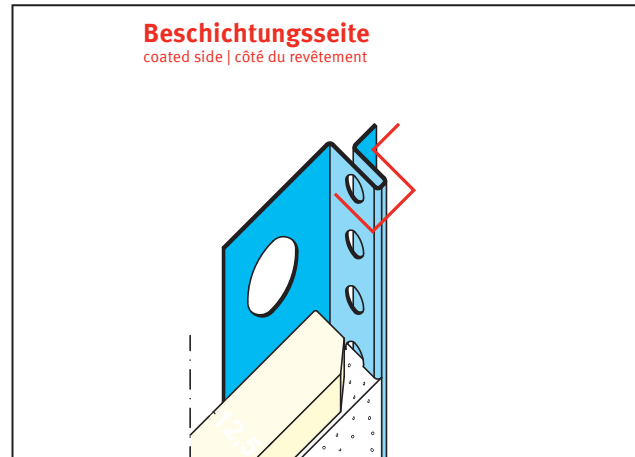

PRODUKTDATENBLATT

Anschlussprofil mit Schattenfuge für den Trockenbau

12,5 mm GK

Art.-Nr. 1373

Stand: 26.09.2025 | 21:08

Bezeichnung	Anschlussprofil mit Schattenfuge für den Trockenbau 12,5 mm GK
Beschreibung	PROTEKTOR Abschlussprofil aus verzinktem Stahl geeignet für die Montage unter der Gipskartonplatten, mit 6 mm Schattenfuge. Zur Herstellung von einseitig angespachtelten Abschlüssen, z. B. im Bereich von gleitenden Decken- oder Wandanschlüssen, für Gipskartonplatten von 12,5 mm.
Produktbereich	Innenausbau
Produktkategorie	Gestaltungsprofile
Putzdicke	1 mm
GK/Platte (mm)	12,5 mm
EN-Norm	EN 14353
Norm	EN 13658-1
Brandverhalten	A1
Merkblatt	* Merkblatt Planung und Anwendung von metallischen Putzprofilen; Herausgeber: Europäischer Fachverband Europrofiles, www.europrofiles.com * Merkblatt Putz und Trockenbau in Feuchträumen; Herausgeber: Zentralverband des Deutschen Baugewerbes, www.zdb.de * Merkblatt Winterbaustellen; Herausgeber: Bundesverband der Gipsindustrie e.V., www.gips.de
Schattenfuge	6 mm
Zolltarifnummer	72169180
Anbruch Kennzeichnung	Abnahme nur als volle Verpackungseinheiten möglich.

Bestellnummer	Länge (cm)	Putzdicke	Werkstoff	Verpackungseinheit
108512	300	1 mm	Stahl, verzinkt	10 STB / 216 BUN

Das vorliegende Produktdatenblatt entspricht dem aktuellen Entwicklungsstand unserer Produkte und verliert bei Erscheinen einer Neuausgabe seine Gültigkeit. Vergewissern Sie sich, dass Sie jeweils die neueste Ausgabe dieser Information verwenden. Gewährleistung und Haftung richten sich bei Lieferung nach unseren allgem. Geschäftsbedingungen. Beachten Sie bitte die Anwendungs- Montage- und Lagerrichtlinien.