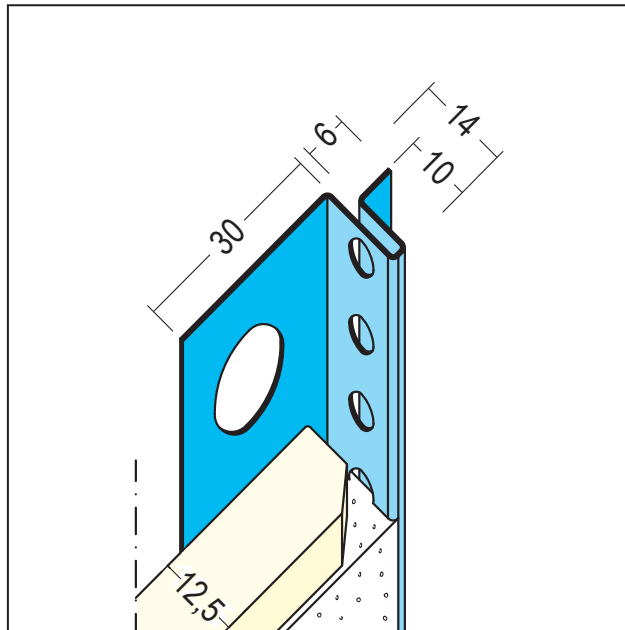

PRODUKTDATENBLATT

Anschlussprofil mit Schattenfuge für den Trockenbau

12,5 mm GK

Art.-Nr. 1373

Stand: 26.09.2025 | 21:08

Bezeichnung	Anschlussprofil mit Schattenfuge für den Trockenbau 12,5 mm GK
Beschreibung	PROTEKTOR Abschlussprofil aus verzinktem Stahl geeignet für die Montage unter der Gipskartonplatten, mit 6 mm Schattenfuge. Zur Herstellung von einseitig angespachtelten Abschlüssen, z. B. im Bereich von gleitenden Decken- oder Wandanschlüssen, für Gipskartonplatten von 12,5 mm.
Produktbereich	Innenausbau
Produktkategorie	Gestaltungsprofile
Putzdicke	1 mm
GK/Platte (mm)	12,5 mm
EN-Norm	EN 14353
Norm	EN 13658-1
Brandverhalten	A1
Merkblatt	* Merkblatt Planung und Anwendung von metallischen Putzprofilen; Herausgeber: Europäischer Fachverband Europrofiles, www.europrofiles.com * Merkblatt Putz und Trockenbau in Feuchträumen; Herausgeber: Zentralverband des Deutschen Baugewerbes, www.zdb.de * Merkblatt Winterbaustellen; Herausgeber: Bundesverband der Gipsindustrie e.V., www.gips.de
Schattenfuge	6 mm
Zolltarifnummer	72169180
Anbruch Kennzeichnung	Abnahme nur als volle Verpackungseinheiten möglich.

Bestellnummer	Länge (cm)	Putzdicke	Werkstoff	Verpackungseinheit
108512	300	1 mm	Stahl, verzinkt	10 STB / 216 BUN

Das vorliegende Produktdatenblatt entspricht dem aktuellen Entwicklungsstand unserer Produkte und verliert bei Erscheinen einer Neuausgabe seine Gültigkeit. Vergewissern Sie sich, dass Sie jeweils die neueste Ausgabe dieser Information verwenden. Gewährleistung und Haftung richten sich bei Lieferung nach unseren allgem. Geschäftsbedingungen. Beachten Sie bitte die Anwendungs- Montage- und Lagerrichtlinien.