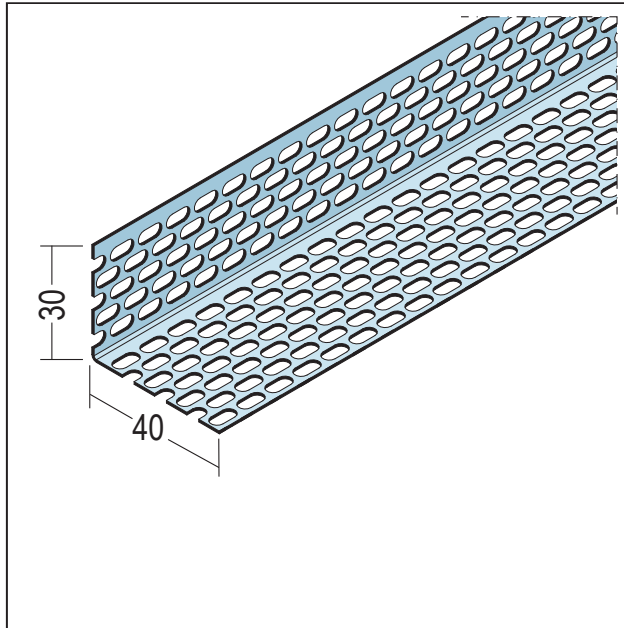

PRODUKTDATENBLATT

Lüftungswinkel beidseitige Ovallochung

30 x 40 mm, Aluminium

Art.-Nr. 9604

Stand: 11.11.2025 | 17:24

Bezeichnung	Lüftungswinkel beidseitige Ovallochung 30 x 40 mm, Aluminium
Beschreibung	Der PROTEKTOR Lüftungswinkel aus Aluminium mit beidseitiger Ovallochung ermöglicht eine optimale und effektive Belüftung sowie die Abführung der Feuchtigkeit durch Diffusion oder Tauwasserausfall. Gleichzeitig wird der unerwünschte Zugang von Kleintieren in der Belüftungsebene bestmöglich vermieden.
Produktbereich	Lüftungsprofile
Produktkategorie	Dachbelüftung Fassadenbelüftung
Materialdicke	0,6 mm
Produktbreite	40 mm
Produkthöhe	30 mm
Lüftungsquerschnitt	137/191 cm ² /lfm.
Brandverhalten	A1
Zolltarifnummer	76042990
Anbruch Kennzeichnung	Abnahme nur als volle Verpackungseinheiten möglich.

Bestellnummer	Länge (cm)	Putzdicke	Werkstoff	Farbwert	Verpackungseinheit
115260	250		Aluminium	NA - natur	20 STB / 168 BUN

Das vorliegende Produktdatenblatt entspricht dem aktuellen Entwicklungsstand unserer Produkte und verliert bei Erscheinen einer Neuauflage seine Gültigkeit. Vergewissern Sie sich, dass Sie jeweils die neueste Ausgabe dieser Information verwenden. Gewährleistung und Haftung richten sich bei Lieferung nach unseren allgem. Geschäftsbedingungen. Beachten Sie bitte die Anwendungs- Montage- und Lagerrichtlinien.