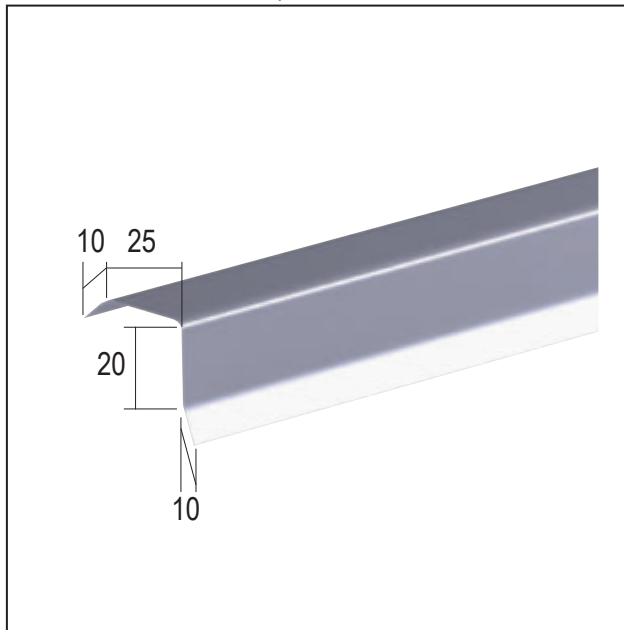

PRODUKTDATENBLATT

Abdeckprofil für Traufbohle bzw. Attika

25 mm

Art.-Nr. 86428

Stand: 24.03.2026 | 22:13

Bezeichnung	Abdeckprofil für Traufbohle bzw. Attika 25 mm
Beschreibung	Das PROTEKTOR Abdeckprofil mit einem Lichten Maß von 25 mm eignet sich optimal für die Abdeckung und Einfassung an Traufbohlen, Attika und Ortgang. Platten und Hölzer bis zu einer Stärke von 25 mm können eingefasst und vor Feuchtigkeit geschützt werden. Das Abdeckprofil ist für verschiedene Dacheindeckungen, Dachabdichtungsbahnen und Dachneigungen geeignet.
Produktbereich	Dachentwässerung
Produktkategorie	Dachbleche
Produktbreite	25 mm
Brandverhalten	A1
Zolltarifnummer	76109090
Anbruch Kennzeichnung	Abnahme auch als Einzelstück möglich

Bestellnummer	Länge (cm)	Werkstoff	Farbwert	Verpackungseinheit
112225	200	Aluminium	NA - natur	1 ST / 100 BUN

Das vorliegende Produktdatenblatt entspricht dem aktuellen Entwicklungsstand unserer Produkte und verliert bei Erscheinen einer Neuauflage seine Gültigkeit. Vergewissern Sie sich, dass Sie jeweils die neueste Ausgabe dieser Information verwenden. Gewährleistung und Haftung richten sich bei Lieferung nach unseren allgem. Geschäftsbedingungen. Beachten Sie bitte die Anwendungs- Montage- und Lagerrichtlinien.